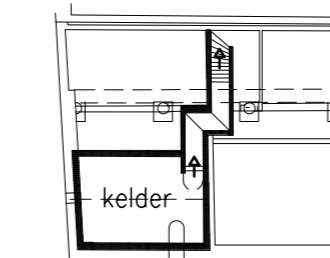

BINNENDEUR

*SCHOUW

DETAILS

SCHOOLTRAP

BEGANEGROND

VERDIEPING

KELDER

Projekt/opdrachtgever
 Restauratie en herbestemming van
 Kruisstraat 3 en Gasthuissteeg 1
 te Hattem
 voor Stichting Stadskern Hattem
 Omschrijving Anno 1879
Reconstructie Chr. Lagere School