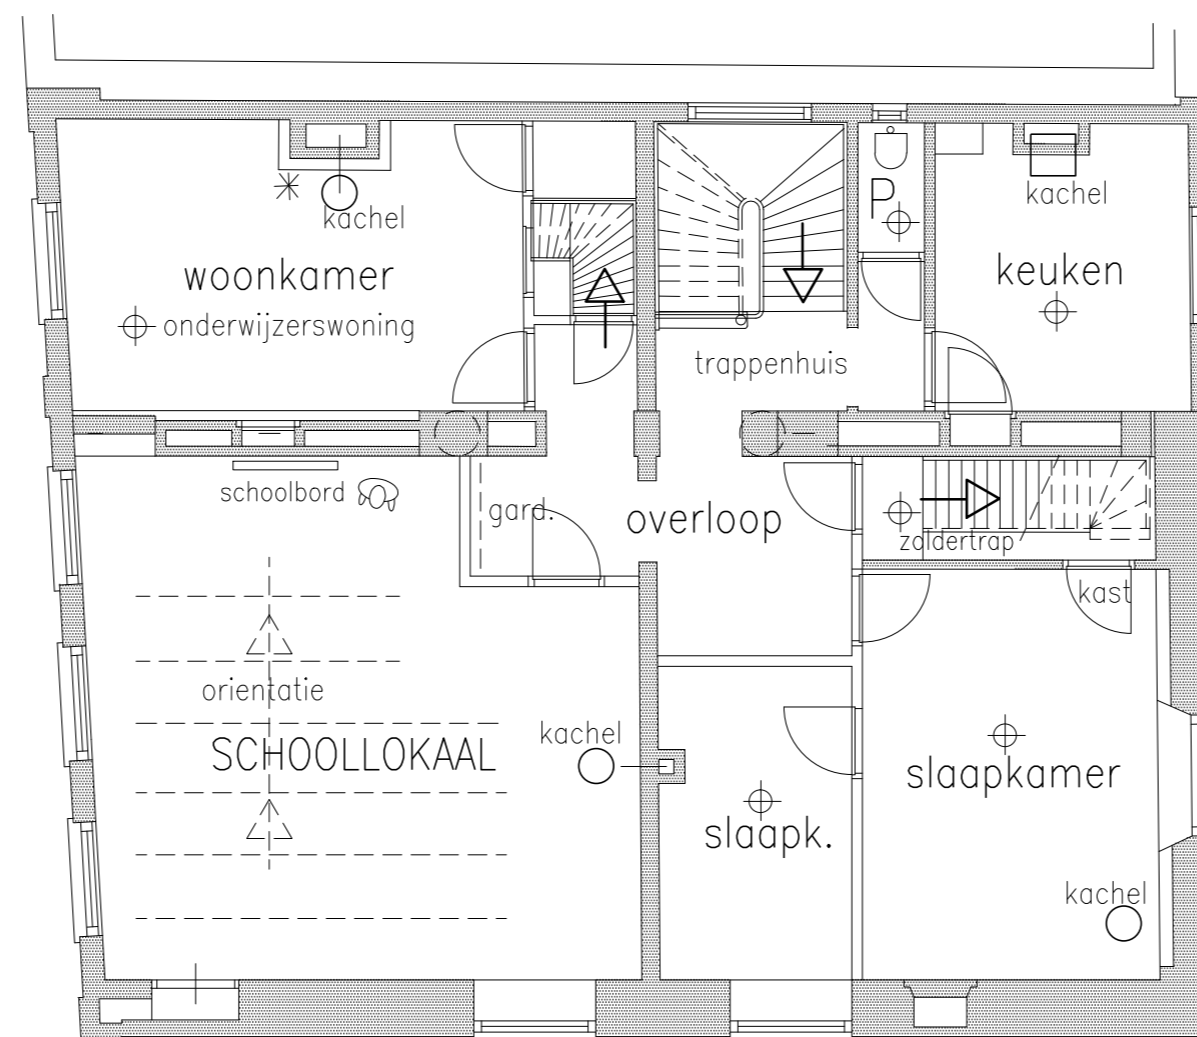

BINNENDEUR

*SCHOUW

DETAILS

SCHOOLTRAP

BEGANEGROND

VERDIEPING

KELDER

Projekt/opdrachtgever
 Restauratie en herbestemming van
 Kruisstraat 3 en Gasthuissteeg 1
 te Hattem
 voor Stichting Stadskern Hattem
 Omschrijving Anno 1879
Reconstructie Chr. Lagere School