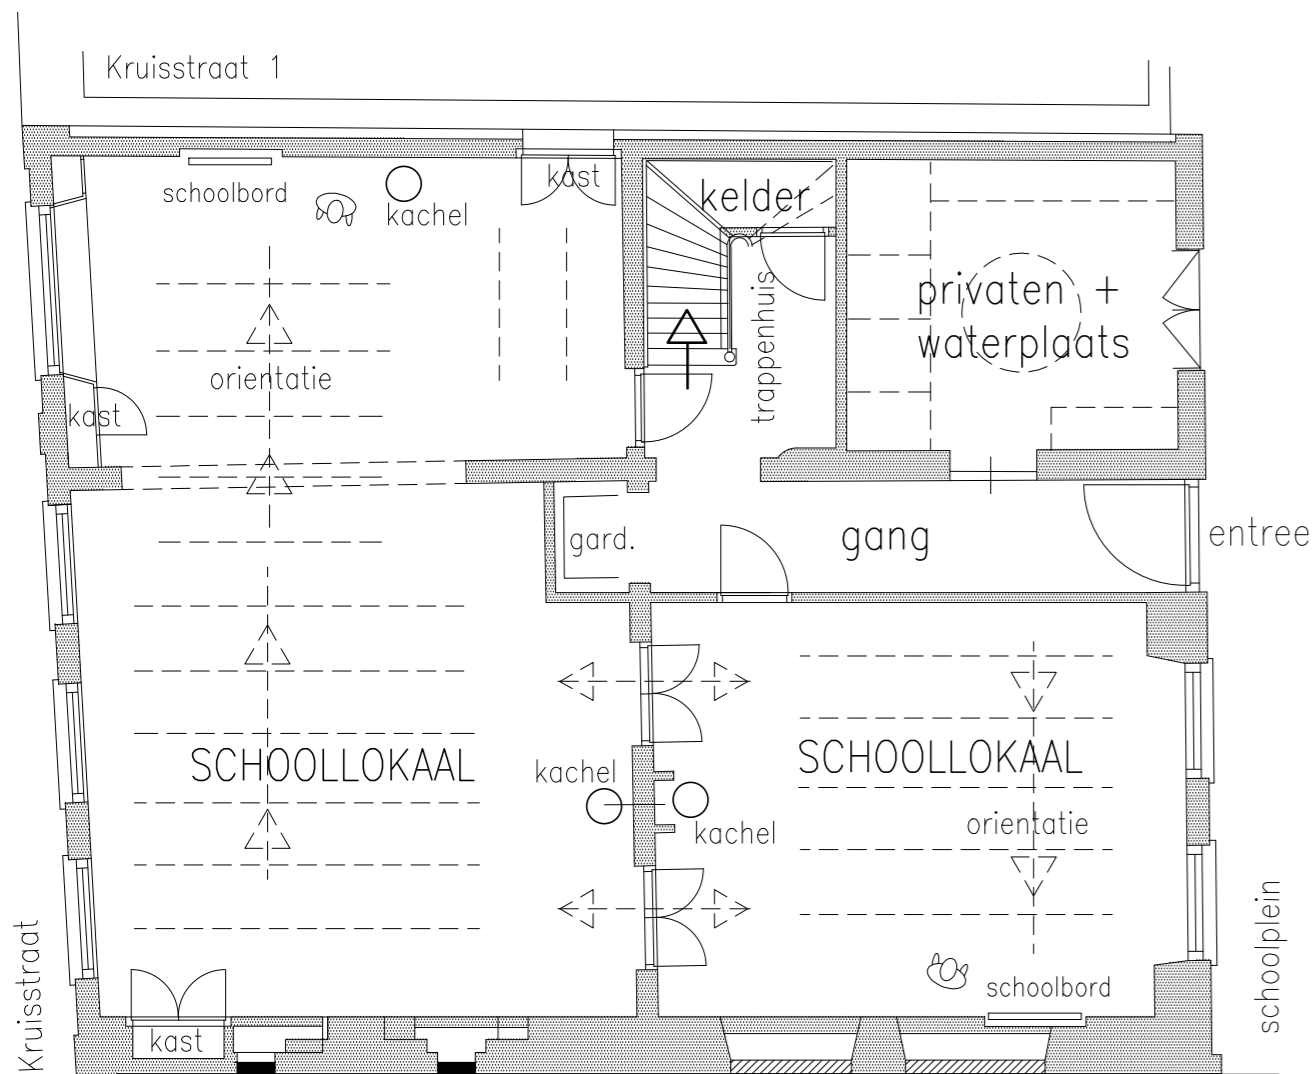

BINNENDEUR

*SCHOUW

DETAILS

SCHOOLTRAP

BEGANEGROND

VERDIEPING

KELDER

Projekt/opdrachtgever
 Restauratie en herbestemming van
 Kruisstraat 3 en Gasthuissteeg 1
 te Hattem
 voor Stichting Stadskern Hattem
 Omschrijving Anno 1879
Reconstructie Chr. Lagere School