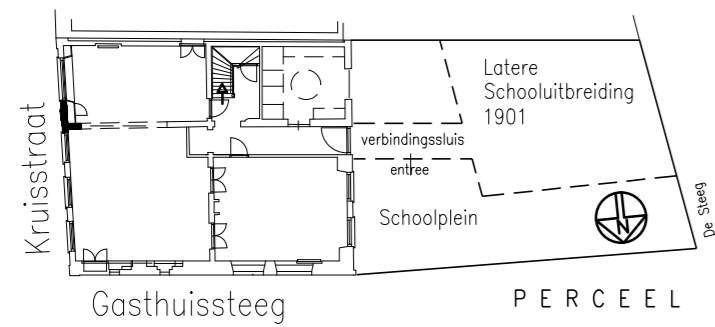

GEVEL KRUISSTRAAT

DWARSDOORSNEDE

WESTGEVEL MET INGANG

DETAIL LIJSTGEVEL

PERCEEL

Reconstructies Chr.Lagere School 1879–1913 (Van Heemstraschool)

BELEG BINNENKOZIJNEN

SJABLOON-BIES TRAPPENHUIS

BINNENDEUR

*SCHOUW

DETAILS

SCHOOLTRAP

BEGANEGROND

VERDIEPING

KELDER

Projekt/opdrachtgever
 Restauratie en herbestemming van
 Kruisstraat 3 en Gasthuissteeg 1
 te Hattem
 voor Stichting Stadskern Hattem
 Omschrijving Anno 1879
Reconstructie Chr. Lagere School