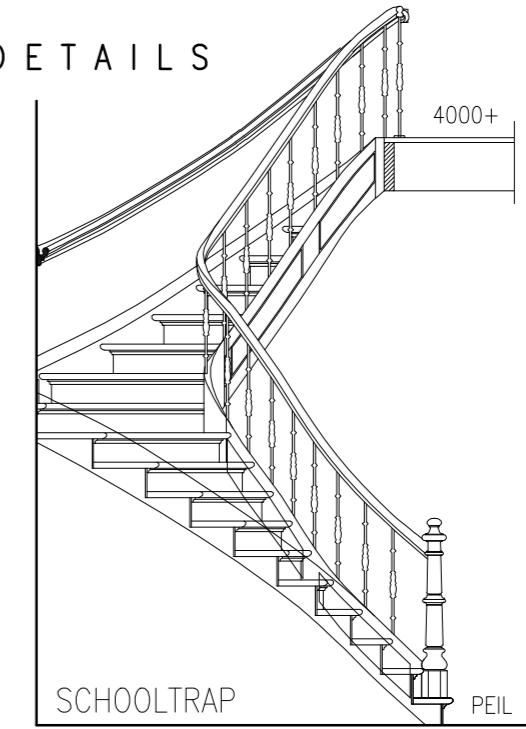

GEVEL KRUISSTRAAT

DWARSDOORSNEDE

WESTGEVEL MET INGANG

DETAIL LIJSTGEVEL

PERCEEL

Reconstructies Chr.Lagere School 1879–1913 (Van Heemstraschool)

BELEG BINNENKOZIJNEN

SJABLOON-BIES TRAPPENHUIS

BINNENDEUR

*SCHOUW

DETAILS

SCHOOLTRAP

BEGANEGROND

VERDIEPING

KELDER

Projekt/opdrachtgever
 Restauratie en herbestemming van
 Kruisstraat 3 en Gasthuissteeg 1
 te Hattem
 voor Stichting Stadskern Hattem
 Omschrijving Anno 1879
Reconstructie Chr. Lagere School